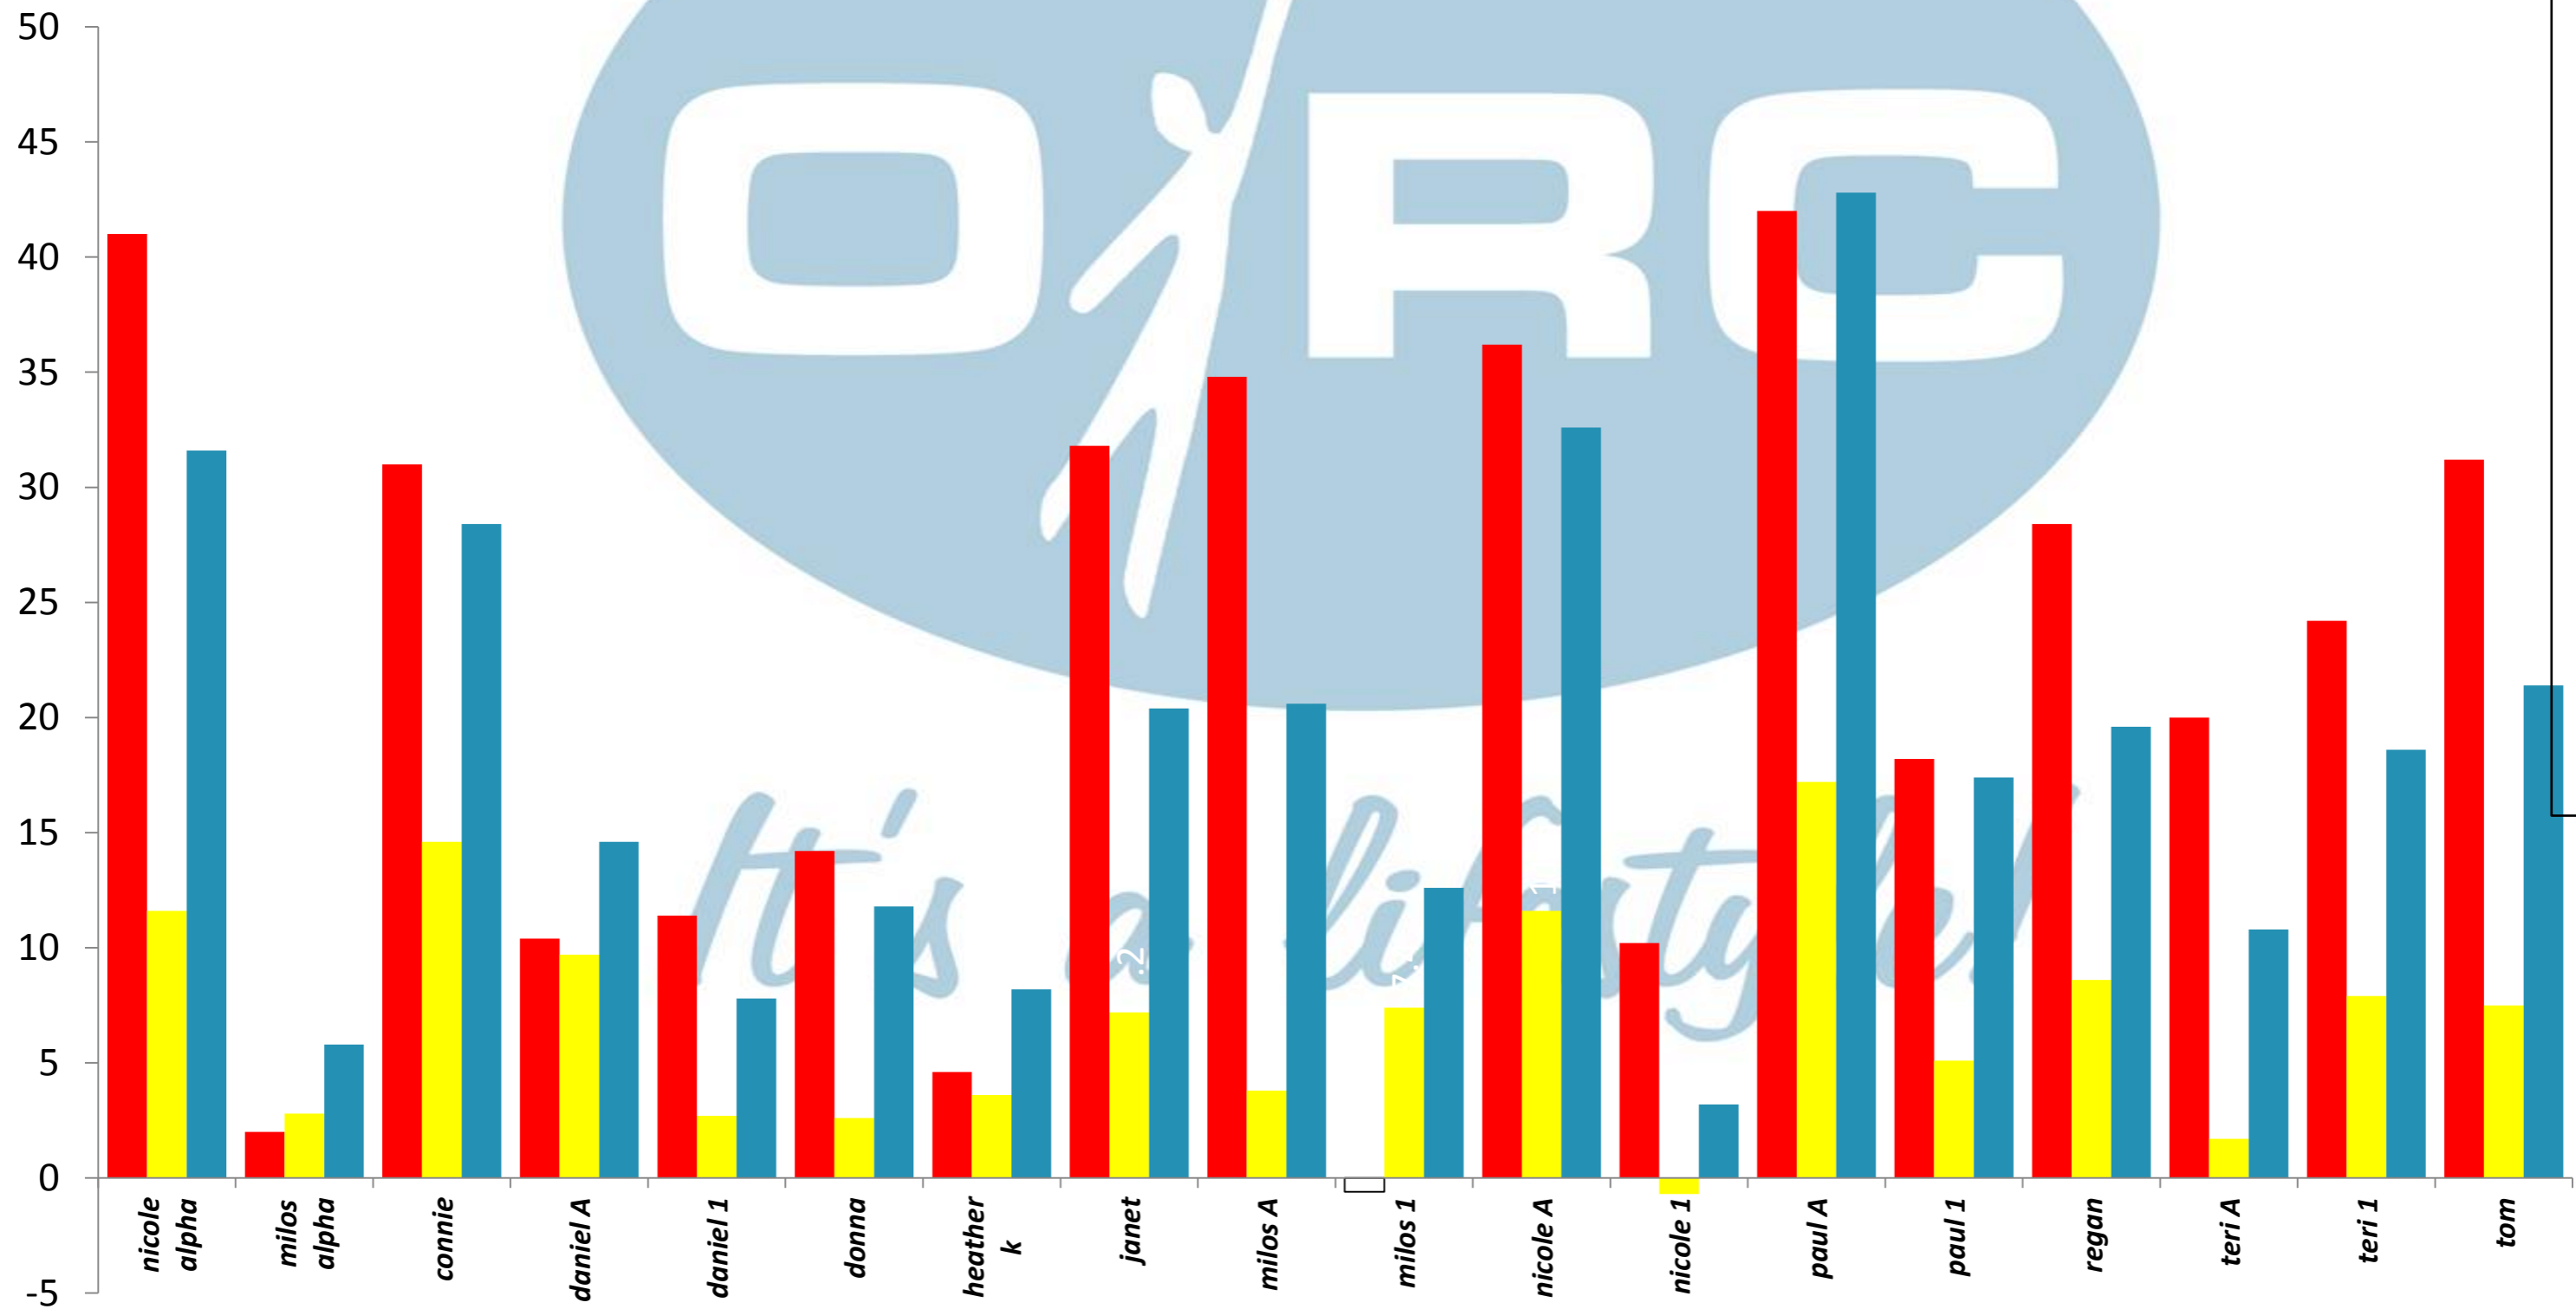

eliminator challenge

**F
I
N
A
L

W
E
E
K**